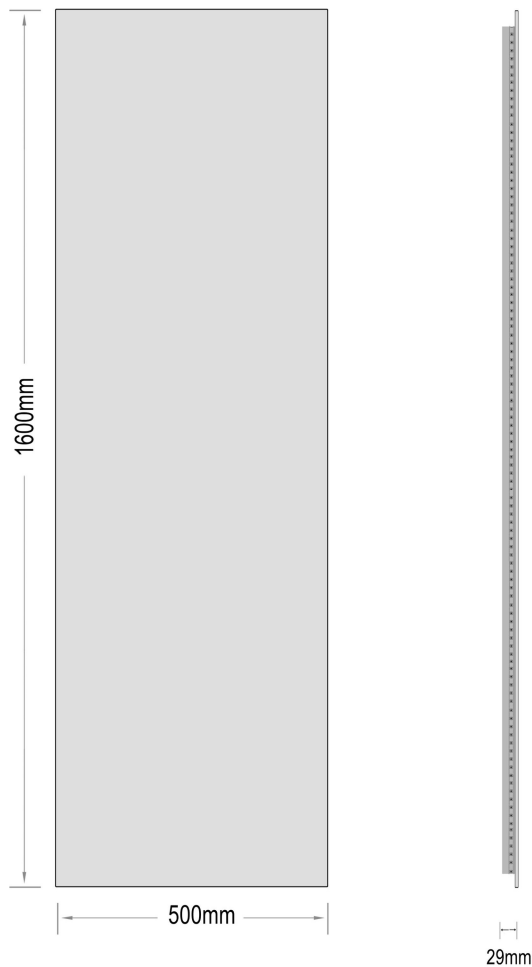

Sus-1 1600x500

nordic-bad

SPECIFIKATIONER

Strømforsyning	230V/50Hz
Lyskilde	LED
Wattage	48 W
Kelvin	3000K
Ra-Værdi	>95
IP-klasse	IP44
Beskyttelsesklasse	II
Godkendelser	CE/RoHS
Lysstyrke	9700 Lumens

EMBALLAGE

Yderkasse størrelse	166x7x56 cm
Yderkasse Vægt	G.W.:13.5 KGS/N.W.:11.7 KGS

Advarsel! Sluk altid for strømmen under installation og vedligeholdelse!